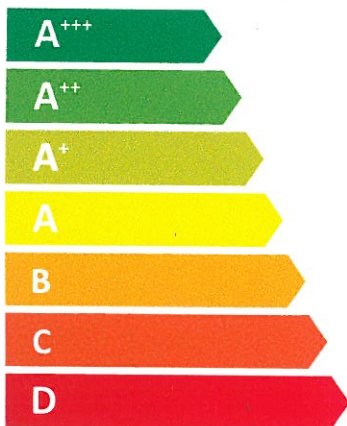

ENERGY IJA
IE IA
енергия · ενεργεια

Zakład Ślusarsko - Kotlarski
Jan Jańczak

Kocioł wodny
„Technix Pel 10”

10 kW

ENERGY IJA
enerгия • ενεργεια IE IA

Zakład Ślusarsko - Kotlarski
Jan Jańczak

Kocioł wodny
„Technix Pel 15”

15 kW

ENERGY
енергия • ενεργεια

Zakład Ślusarsko - Kotlarski
Jan Jańczak

Kocioł wodny
„Technix Pel 24”

24 kW