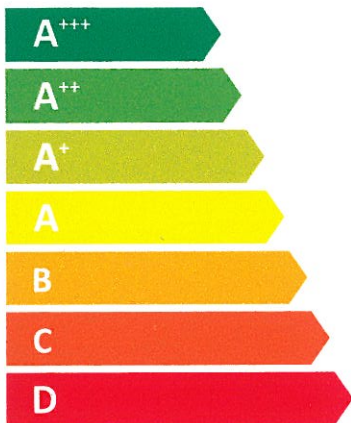

ENERGY IJA
IE IA
енергия · ενεργεια

Zakład Ślusarsko - Kotlarski
Jan Jańczak

Kocioł wodny
„Technix Pel 10”

10 kW

ENERGY IJA
enerгия • ενεργεια IE IA

Zakład Ślusarsko - Kotlarski
Jan Jańczak

Kocioł wodny
„Technix Pel 15”

15 kW

ENERGY
енергия • ενεργεια

Zakład Ślusarsko - Kotlarski
Jan Jańczak

Kocioł wodny
„Technix Pel 24”

24 kW