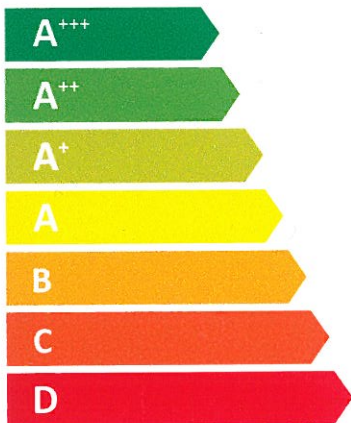

ENERGY IJA
IE IA
енергия · ενεργεια

Zakład Ślusarsko - Kotlarski
Jan Jańczak

Kocioł wodny
„Technix Pel 10”

10 kW

ENERGY IJA
enerгия • ενεργεια IE IA

Zakład Ślusarsko - Kotlarski
Jan Jańczak

Kocioł wodny
„Technix Pel 15”

15 kW

ENERGY
енергия • ενεργεια

Zakład Ślusarsko - Kotlarski
Jan Jańczak

Kocioł wodny
„Technix Pel 24”

24 kW